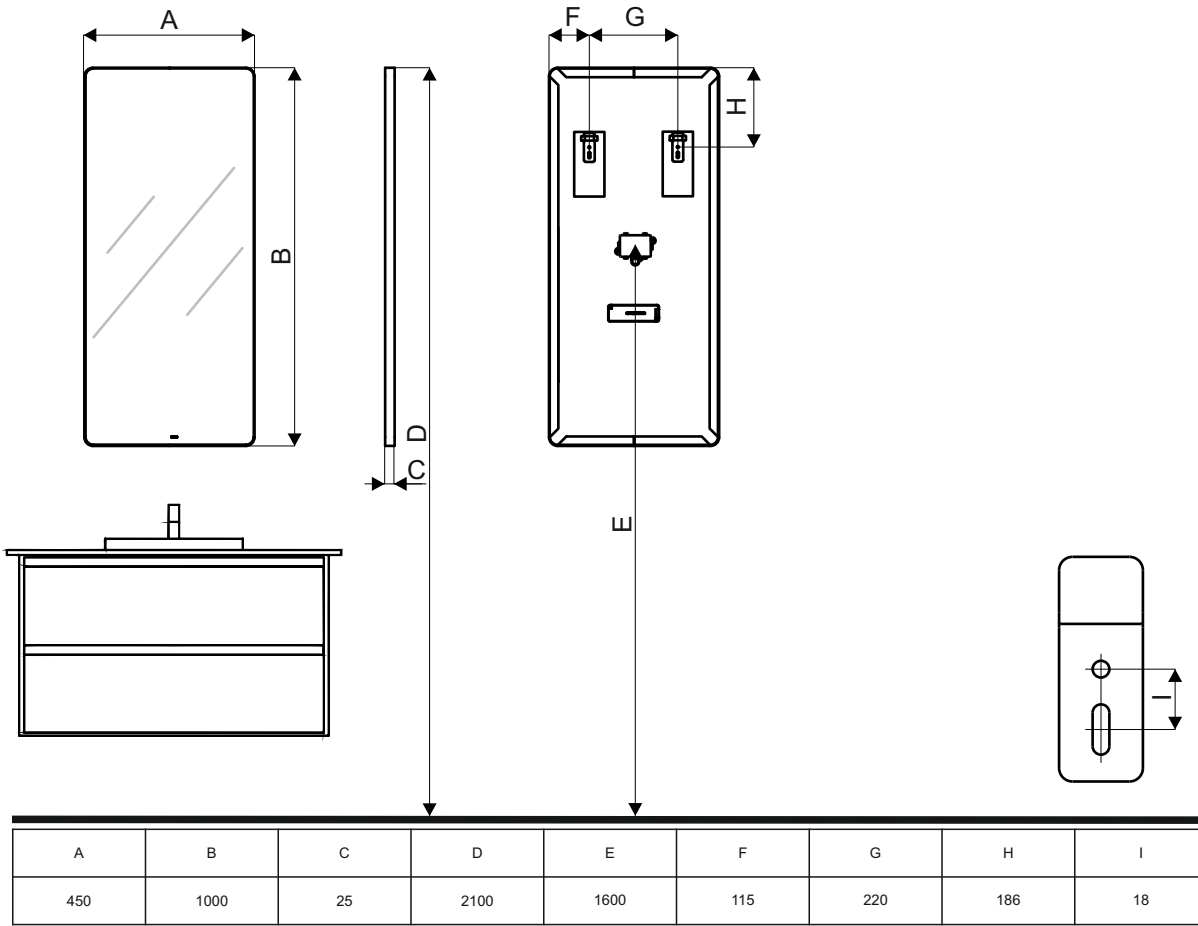

Mirror M6/45x100

HAVEN

- SE** All inkoppling av el skall utföras av behörig el-installatör.
- NO** All innkobling av elektrisitet skal utføres av kvalifisert el-installatør.
- EN** All electrical connections must be made by a qualified electrician.

230V~50Hz

M6/45x100 Frame Black = MAX 12,5W / LED

M6/45x100 Frame Brushed = MAX 12,5W / LED

IP44

- SE** Denna produkt innehåller en ljuskälla med energieffektivitetsklass F.
- NO** Dette produktet inneholder en lyskilde i energieffektivitetsklasse F.
- EN** This product contains a light source of energy efficiency class F.