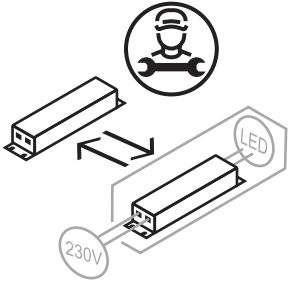

Mirror M6/45x100

HAVEN

- SE** All inkoppling av el skall utföras av behörig el-installatör.
- NO** All innkobling av elektrisitet skal utføres av kvalifisert el-installatør.
- EN** All electrical connections must be made by a qualified electrician.

- SE** Utbytbar (endast LED) ljuskälla av en professionell.
- NO** Utskiftbar (kun LED) lyskilde av en profesjonell.
- EN** Replaceable (LED only) light source by a professional.

- SE** Utbytbar styrverktyg av en professionell.
- NO** Utskiftbart kontrollutstyr av en profesjonell.
- EN** Replaceable control gear by a professional.